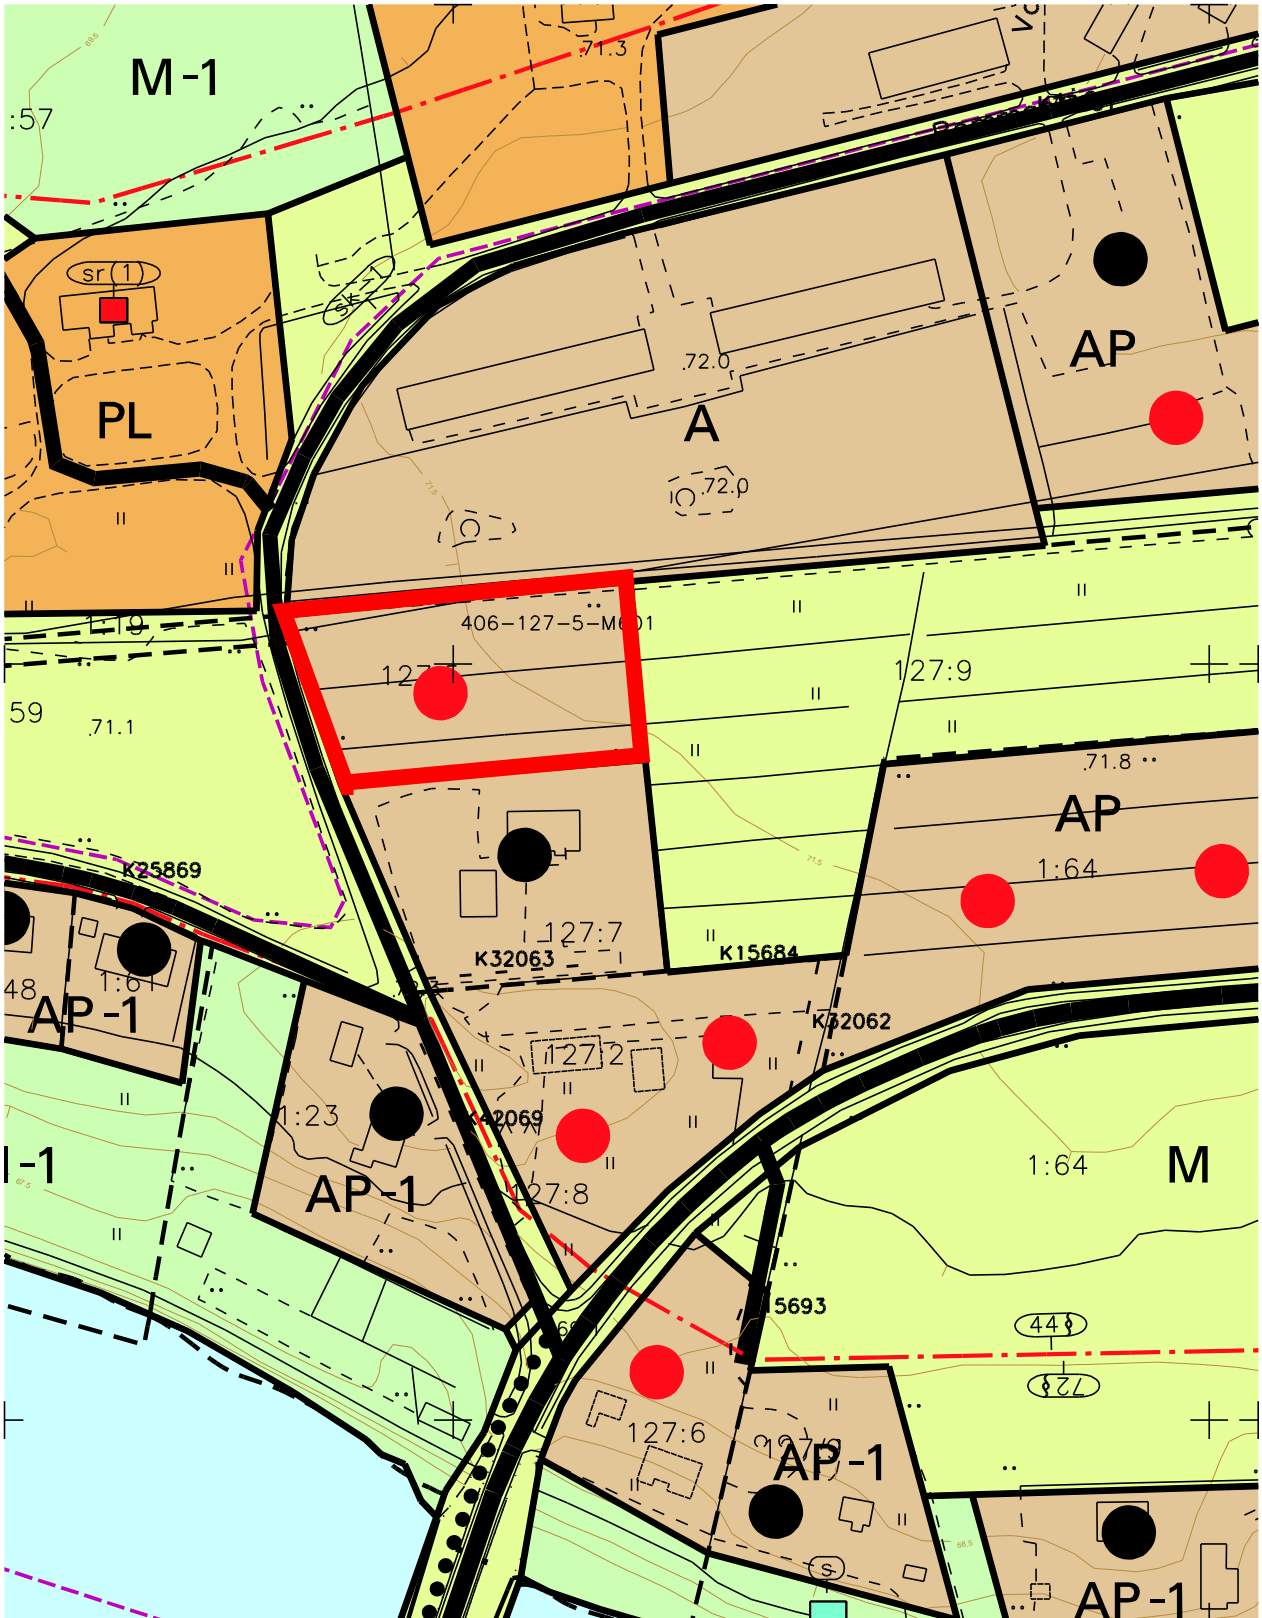

Toni Töyräs  
Tekniset palvelut / Kaavoitus

26475800

76000

7370200

7370200

7370000

7370000

26475800