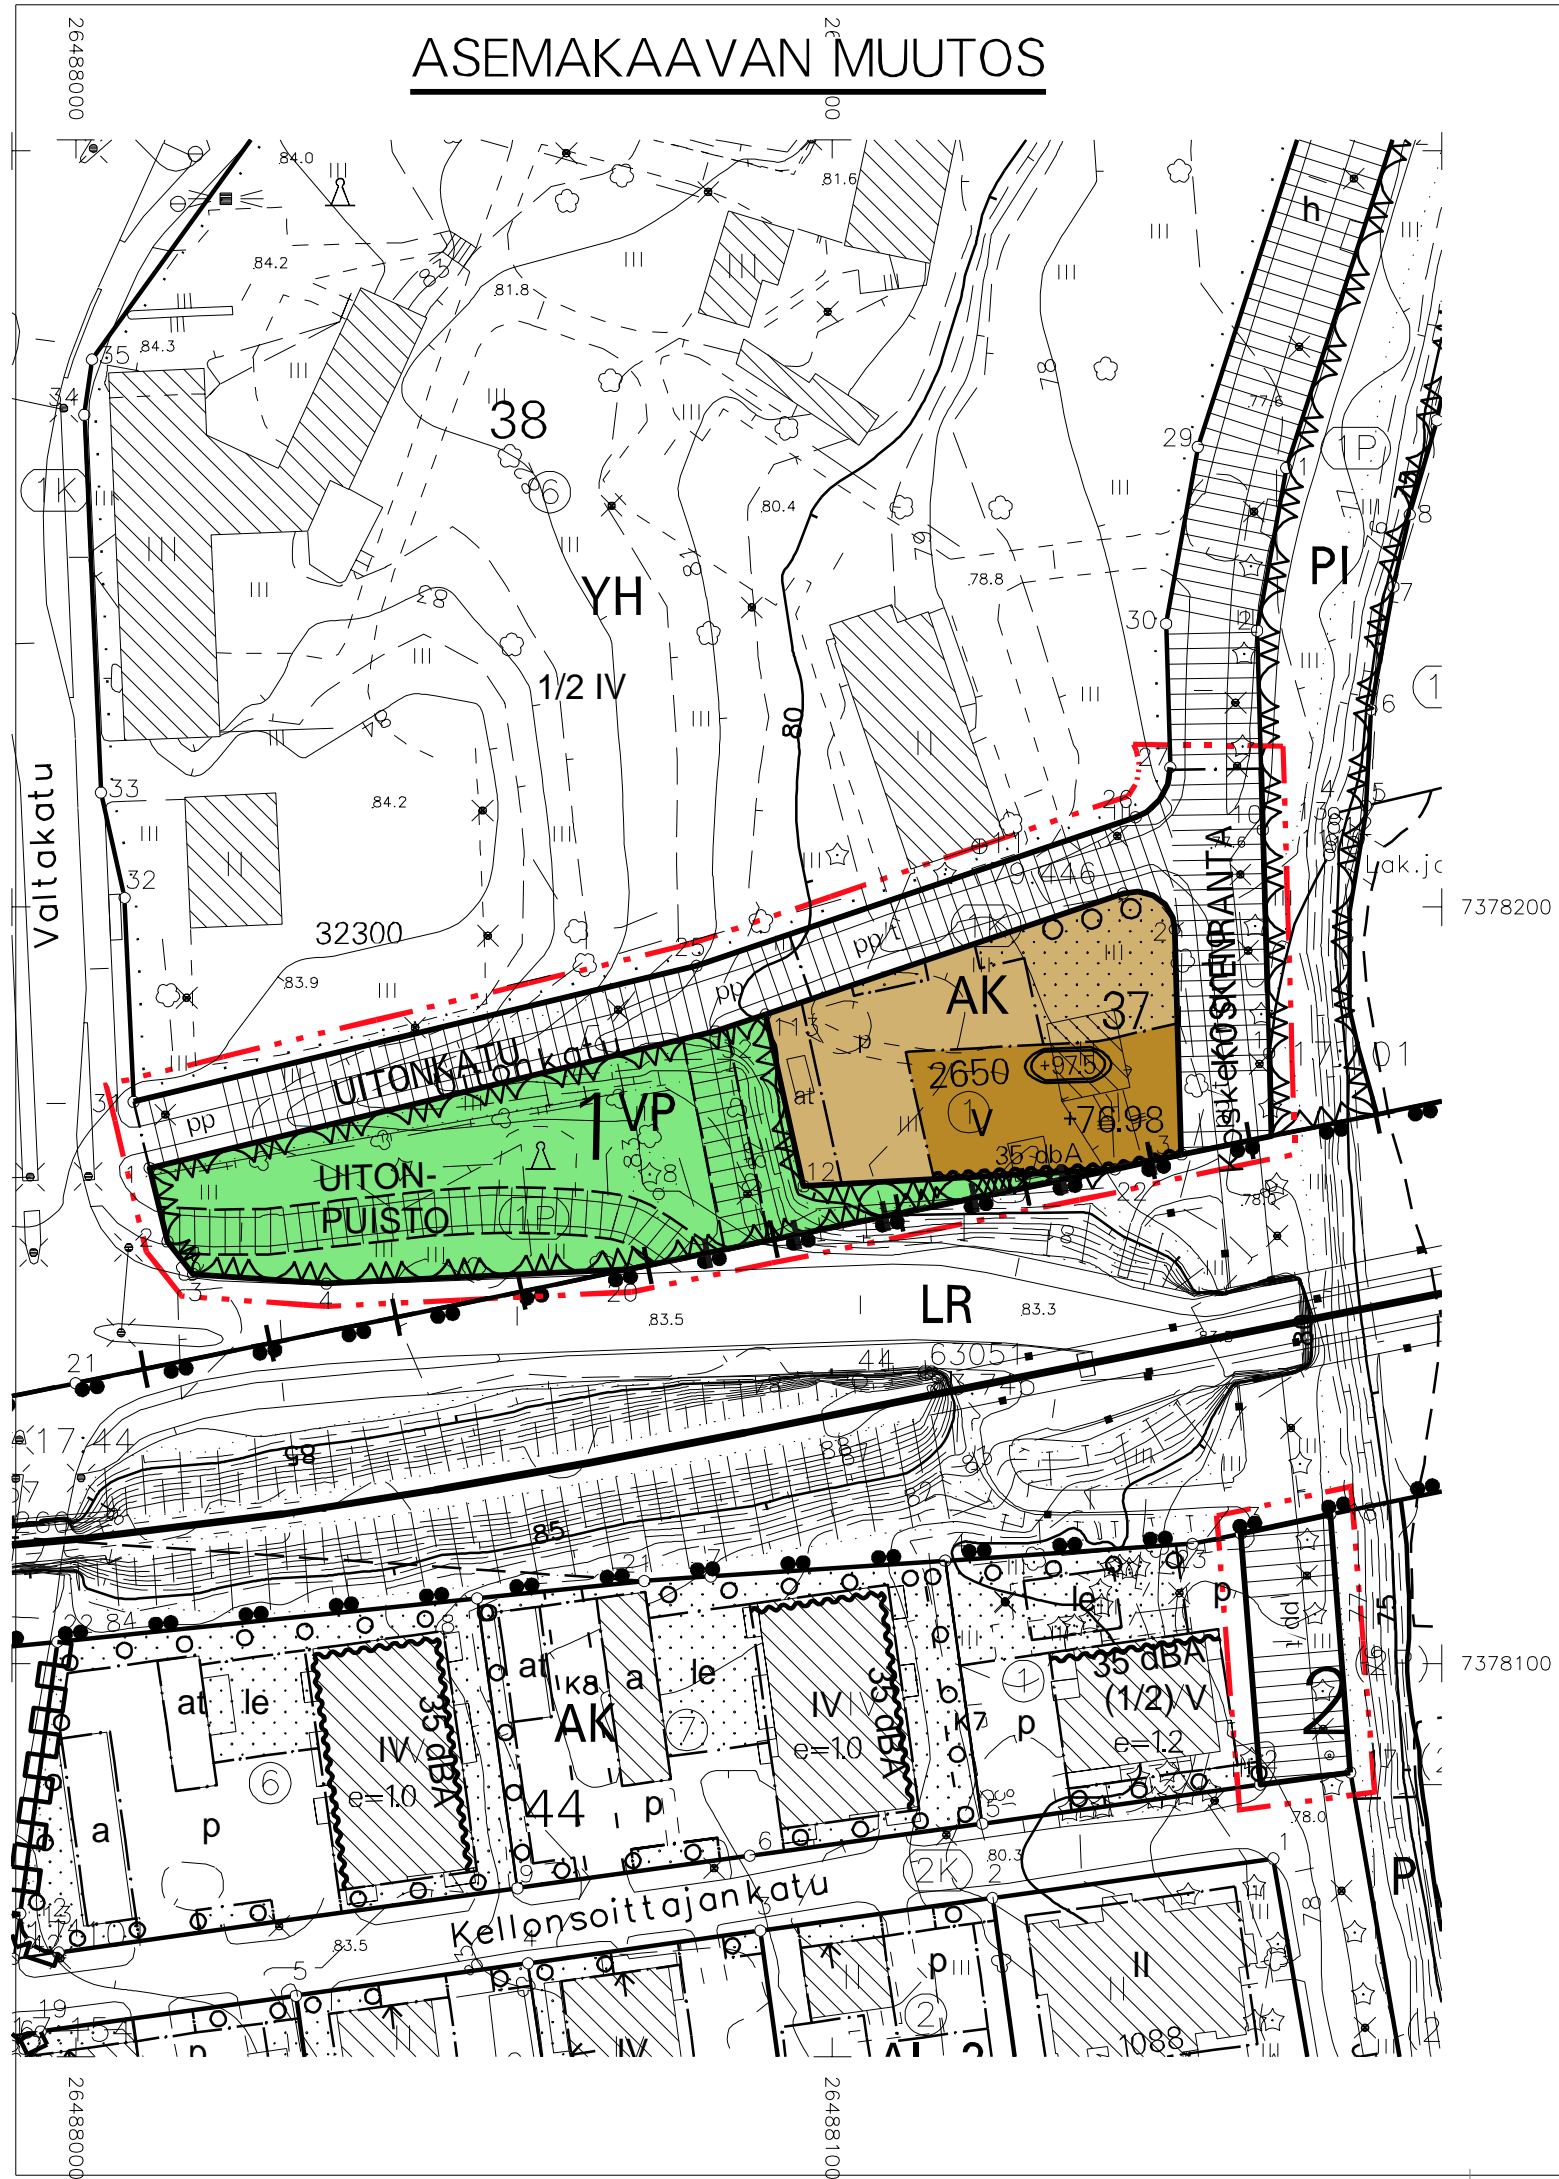

ASEMAKAAVAN MUUTOS

Valtakatu

UITON-
PUISTO

AK

LR

YH

1/2 IV

38

26488100

26488100

7378200

7378100