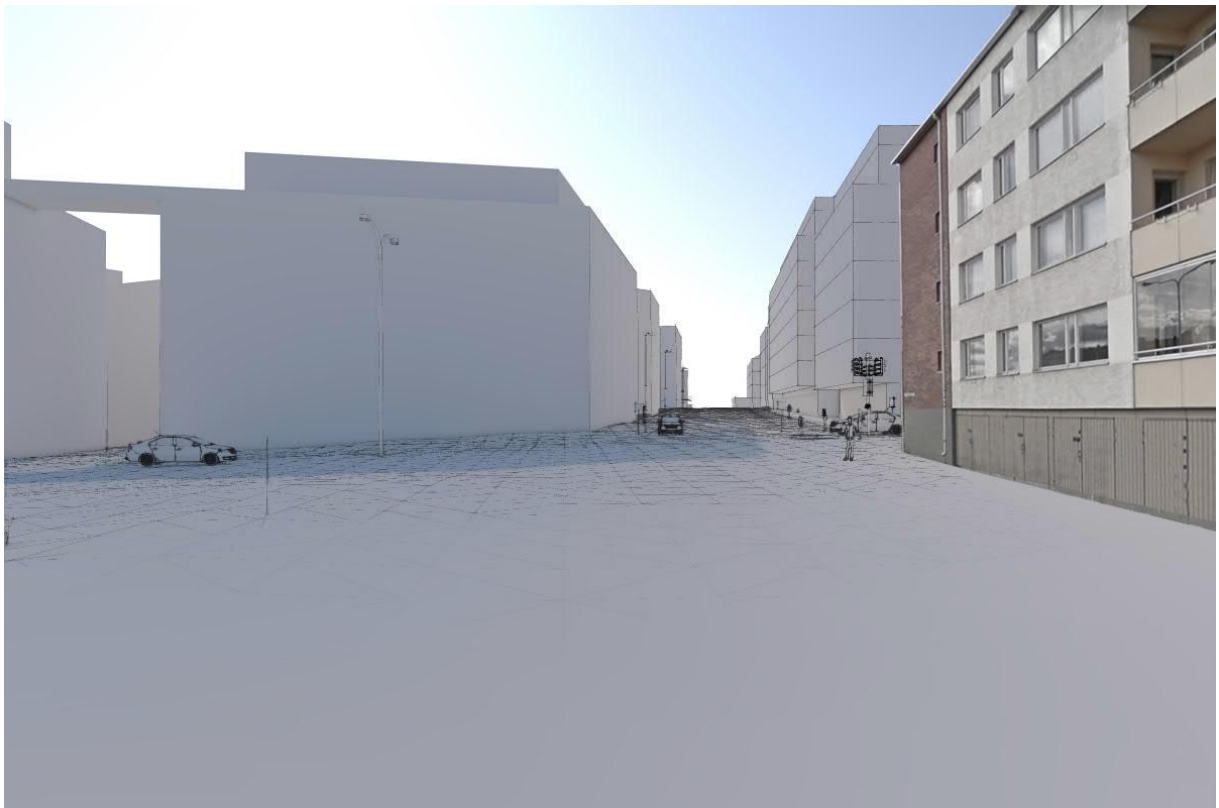

# ASEMAKAAVAN MUUTOS 1. KAUPUNGINOSA KORTTELI 11 TONTTI 13, KORKALONKATU 31

EHDOTUSVAIHEEN KUULEMINEN, HAVAINNEKUVAT, yht.5 kpl / 3s.

touko-/kesäkuu/2022

Toripuistikkoa länteen, vasemmalla Vanha tori

Korkalonkatua etelään, vasemmalla 10 kortelli

# ASEMAKAAVAN MUUTOS 1. KAUPUNGINOSA KORTTELI 11 TONTTI 13, KORKALONKATU 31

EHDOTUSVAIHEEN KUULEMINEN, HAVAINNEKUVAT, yht.5 kpl / 3s.

touko-/kesäkuu/2022

Toripuistikkoa itään, tiellä kohti Jätkänynttilän siltaa