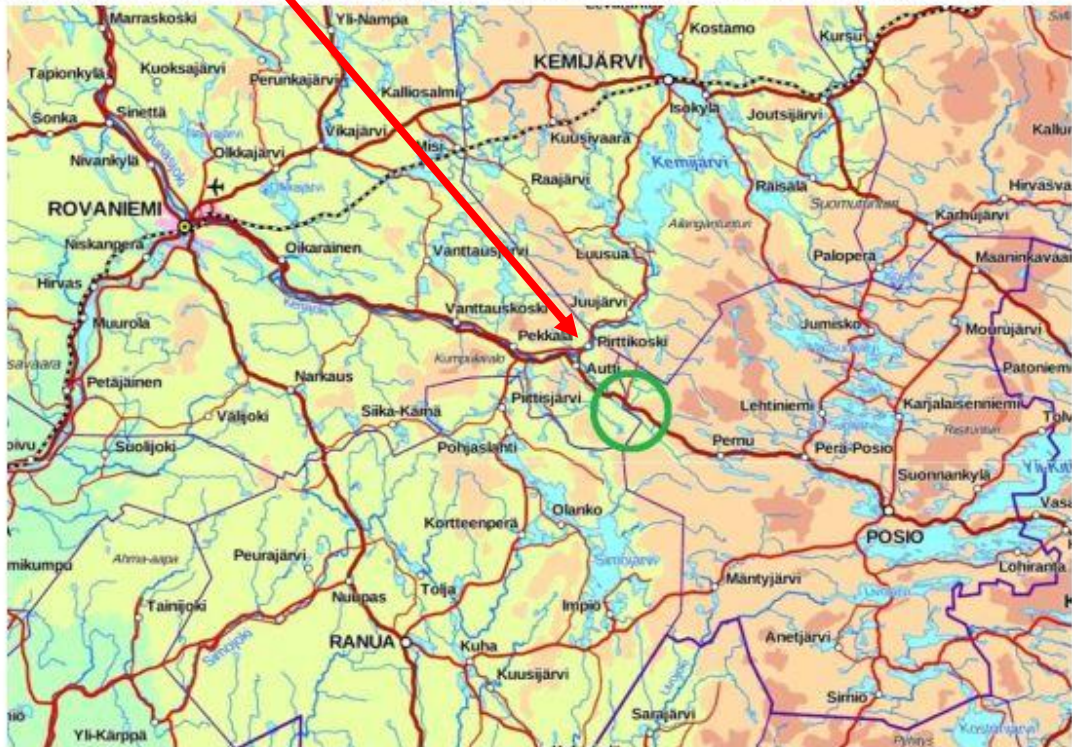

SIJAINTIKARTTA

ROVANIEMEN KAUPUNKI
AUTTIJÄRVEN RANTA-ASEMAKAAVA

3

Kuva 1 Kaava-alueen yleispiirteinen sijainti