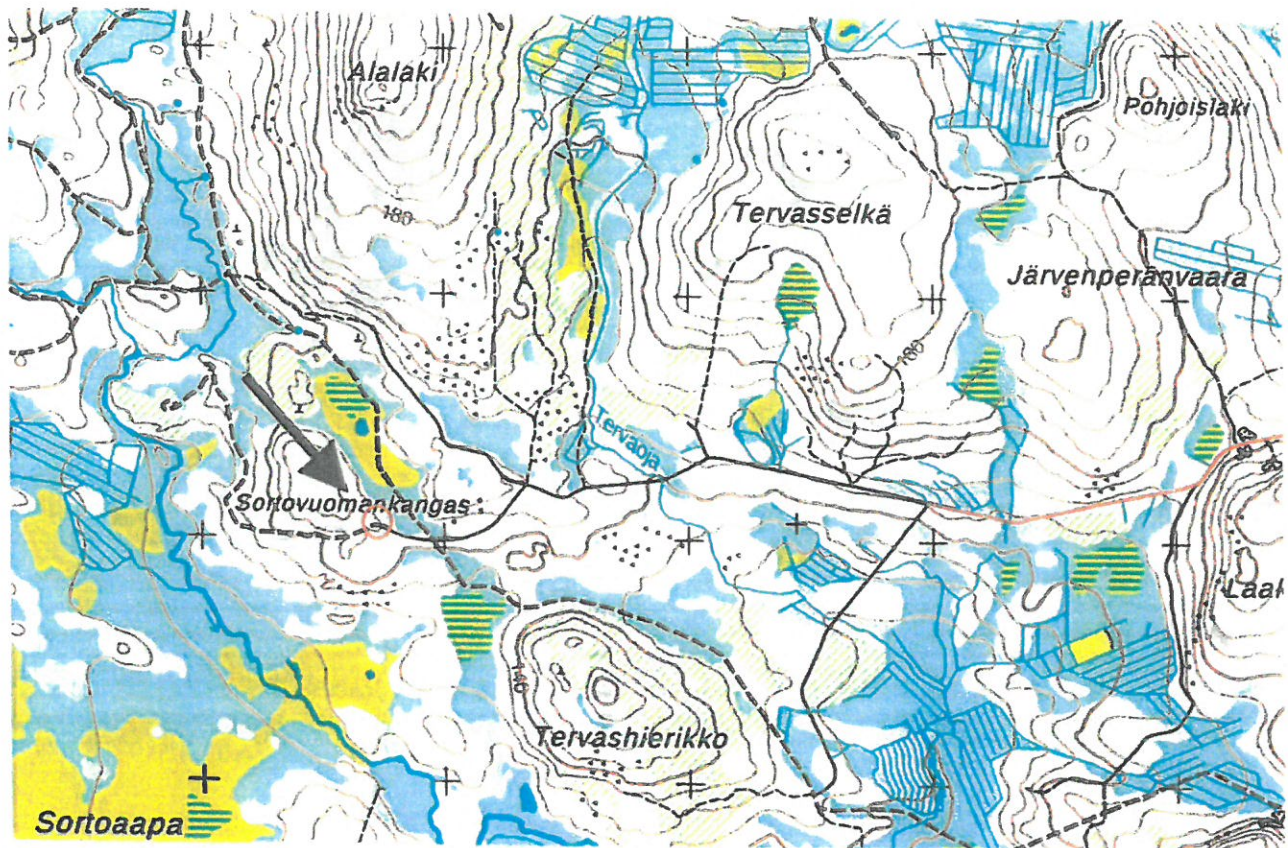

MML2020

SIJAINTIKARTTA

MAA-AINESLUPAHAKEMUS

Sortovuomankangas (RN:o 698-407-24-10), Vikajärvi

MML2020

ALUEKARTTA

MAA-AINESLUPAHAKEMUS

Sortovuomankangas (RN:o 698-407-24-10), Vikajärvi